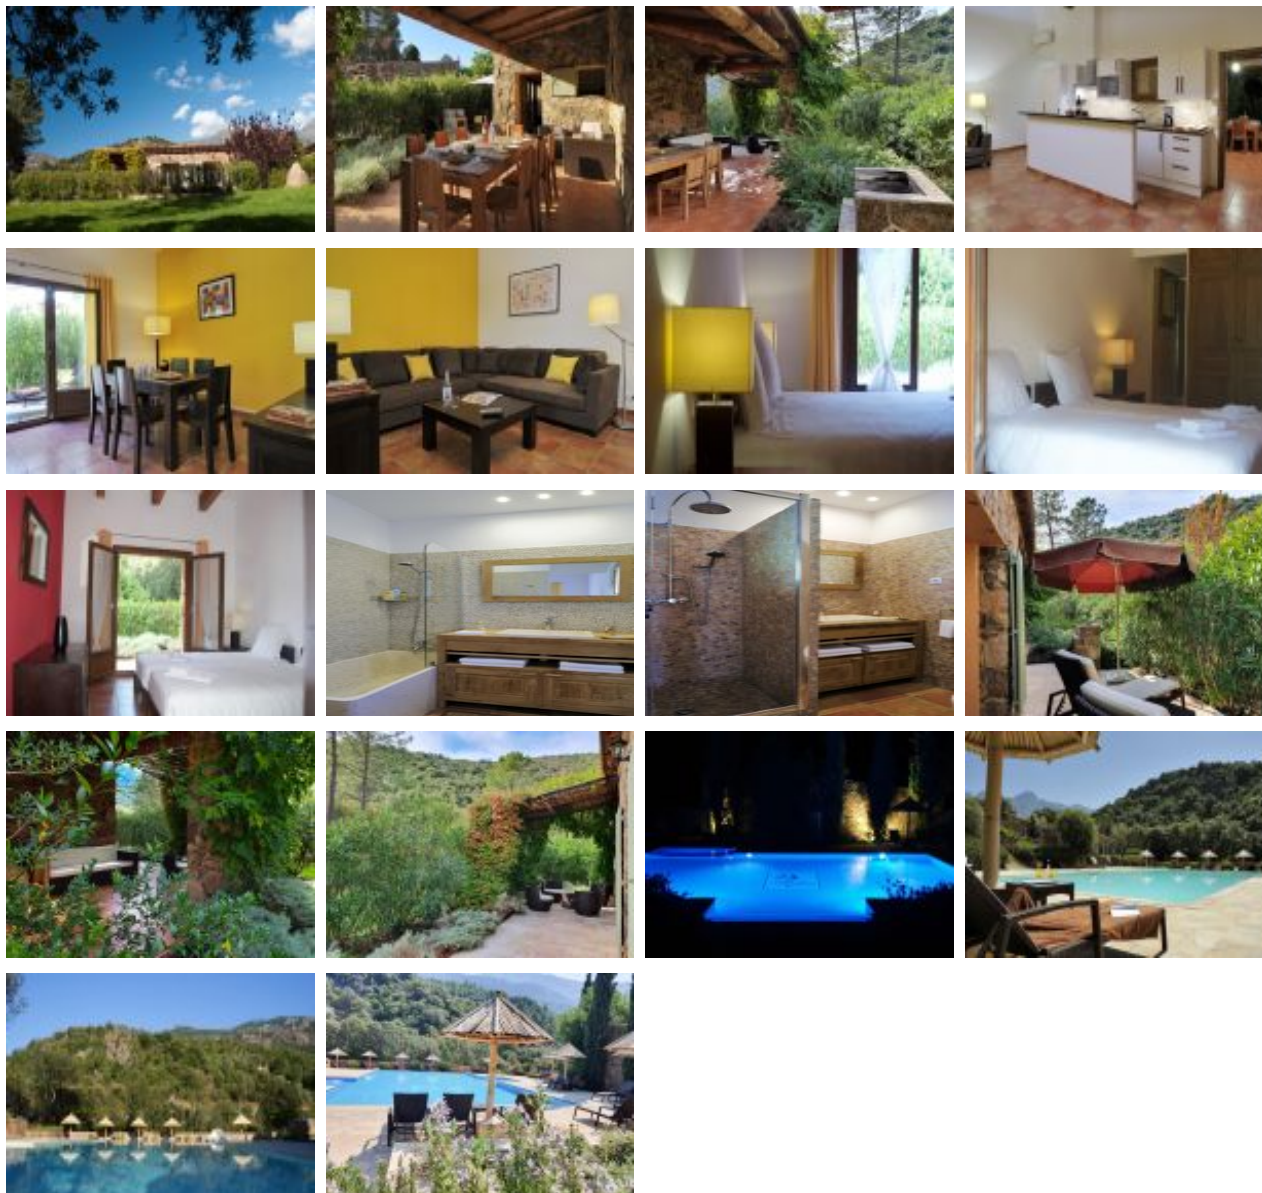

GITES DE FRANCE SERVICES-CORSE

Gîte N° 20009 - Le 9

20147 SERRIERA

situé à 1.0 km de SERRIERA et à 7.0 km de PORTO

Plan fourni à titre indicatif
Pas d'échelle