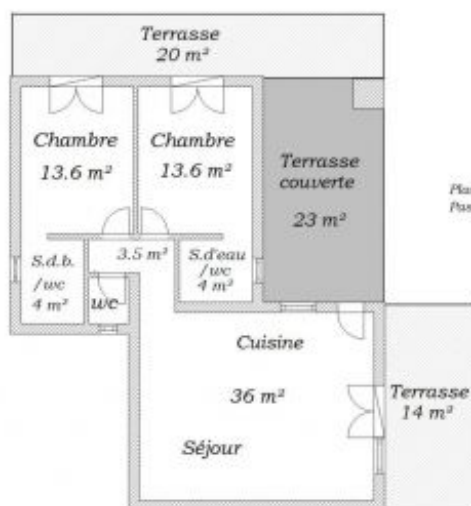

[voir fiche descriptive](#)

Sur un domaine de 3 ha arboré et paysagé qui comprend 16 villas, maison indépendante de 76m<sup>2</sup> en pierre, elle se compose ainsi : - Séjour/cuisine - 1 chambre comprenant 1 lit 160 x 200 cm avec salle de bain/WC attenante et ouverte sur la chambre (baignoire 125x60 cm) - 1 chambre comprenant 2 lits 80 x 200 cm avec salle d'eau/WC attenante et ouverte sur la chambre - WC - Parc arboré et commun de 3 hectares - Terrasse de 63m<sup>2</sup> dont 22m<sup>2</sup> couverts - Salon de jardin - Salon de détente - 2 transats En commun avec les autres locations : -

# GITES DE FRANCE SERVICES-CORSE

Gîte N° 20009 - Le 9

20147 SERRIERA

situé à 1.0 km de SERRIERA et à 7.0 km de PORTO

Plan fourni à titre indicatif  
Pas d'échelle