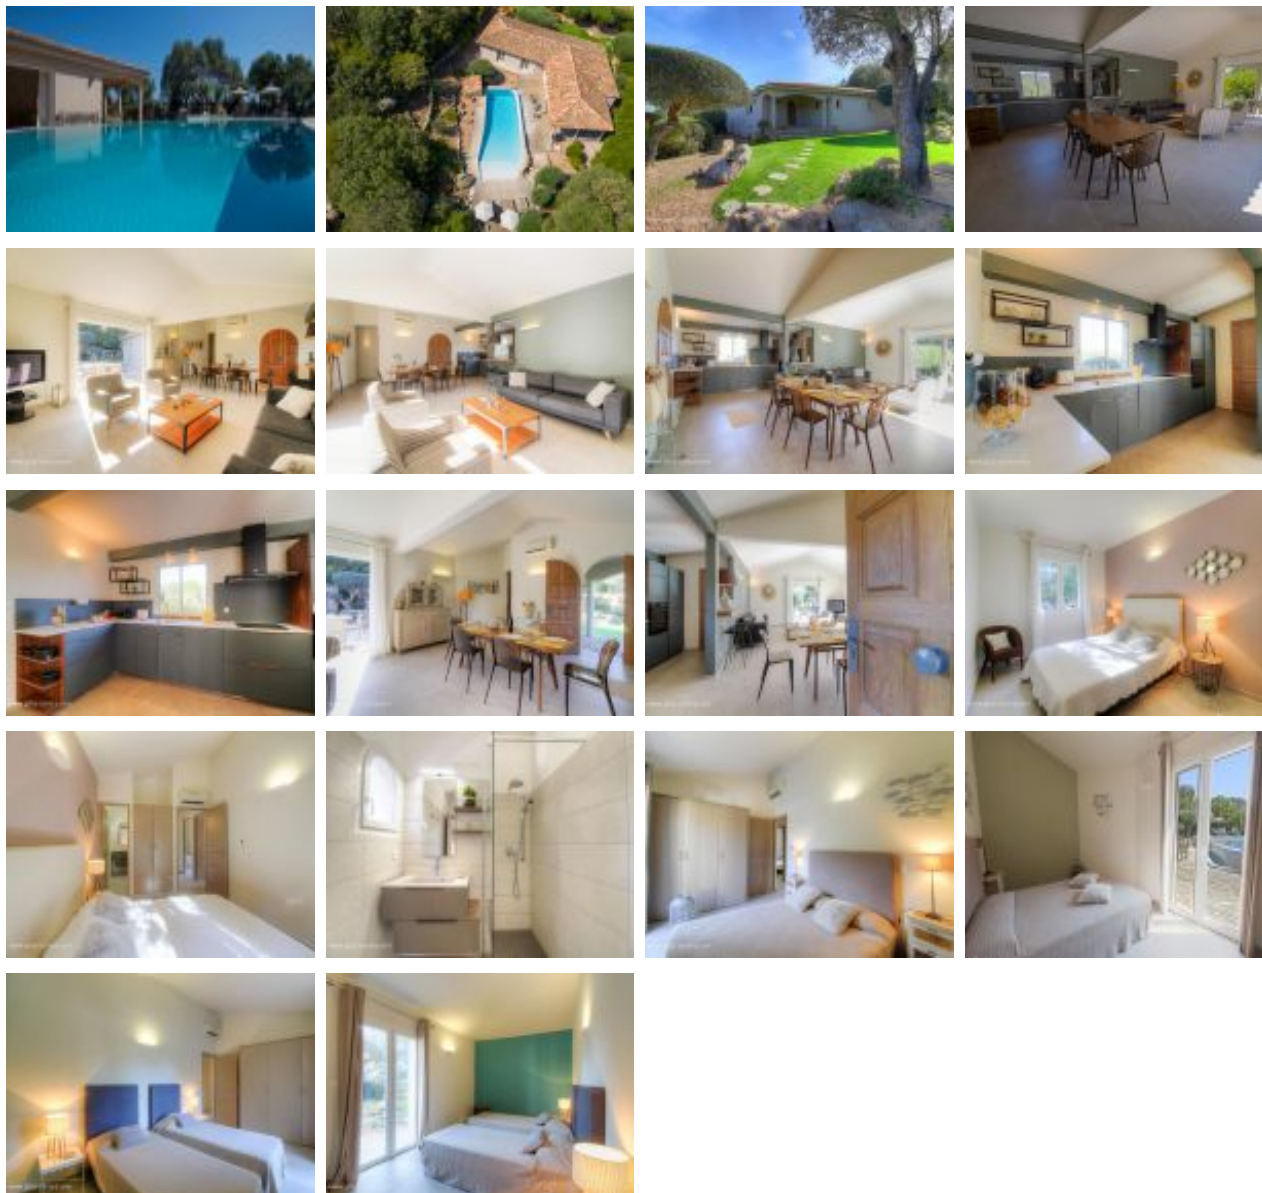

GITES DE FRANCE SERVICES-CORSE

Gîte N° 25181 - Villa Dolce Serena 1 Hameau de Precojo lieu-dit Quartier Piscia Vecchia - 20137 PORTO VECCHIO

Plan fourni à titre indicatif / pas d'échelle