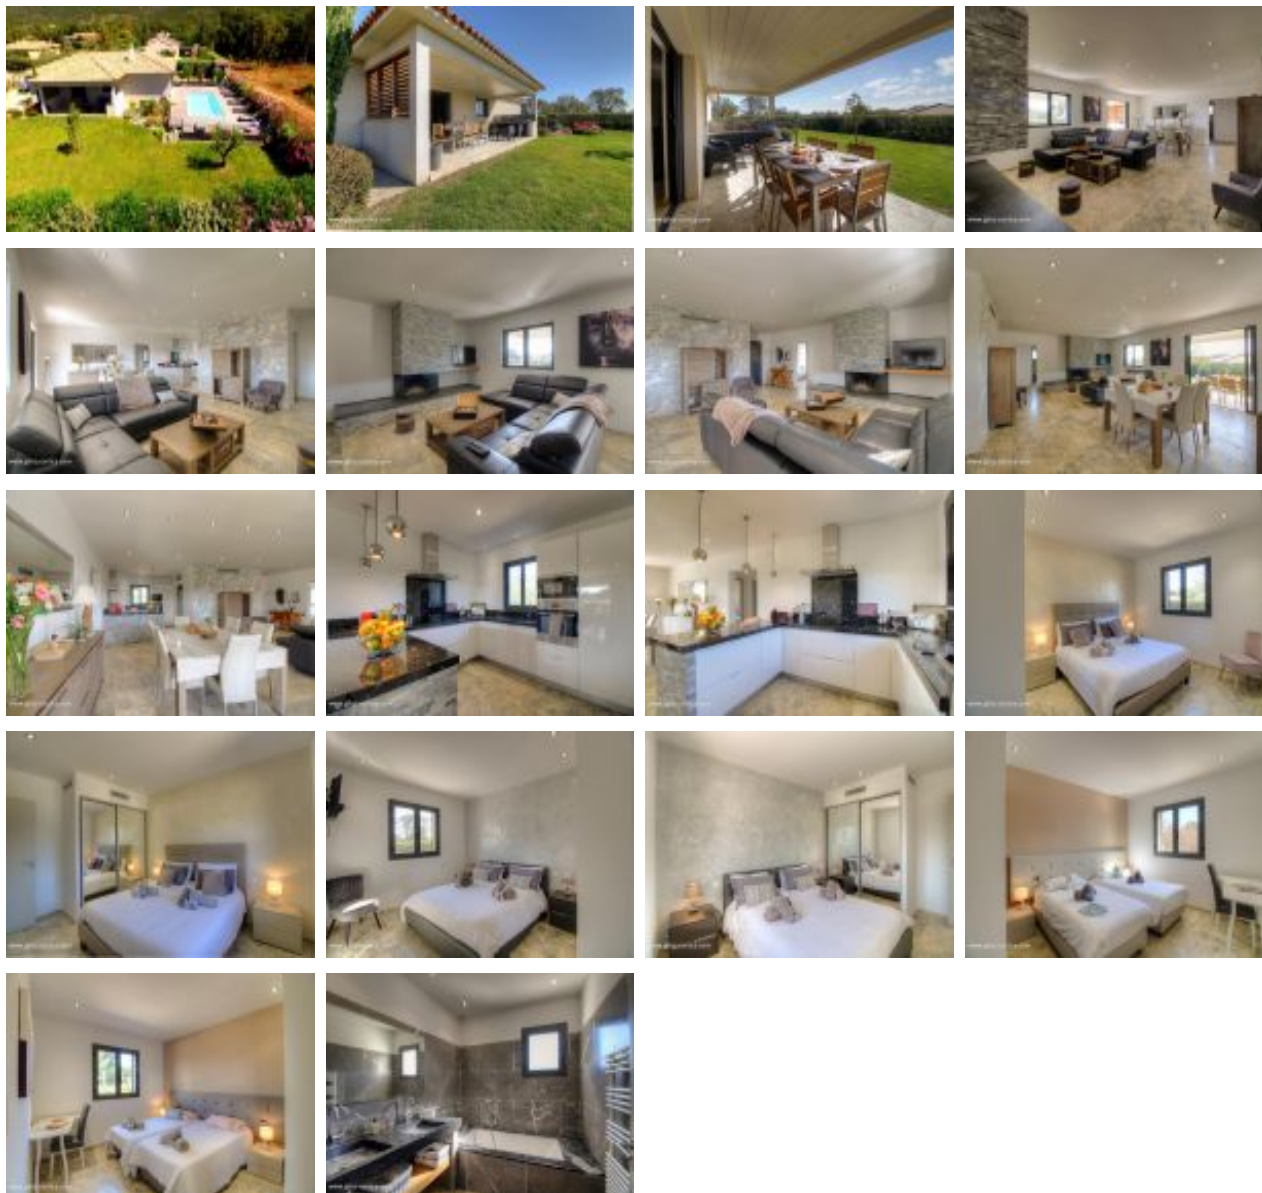

GITES DE FRANCE SERVICES-CORSE

Gîte N° 25332 - Villa Marie Ange

lieu-dit Pireddi - 20144 SAINTE LUCIE DE PORTO VECCHIO
situé à 2.0 km de SAINTE LUCIE DE PORTO VECCHIO et à 16.8 km de PORTO-VECCHIO

Plan donné à titre indicatif - pas d'échelle