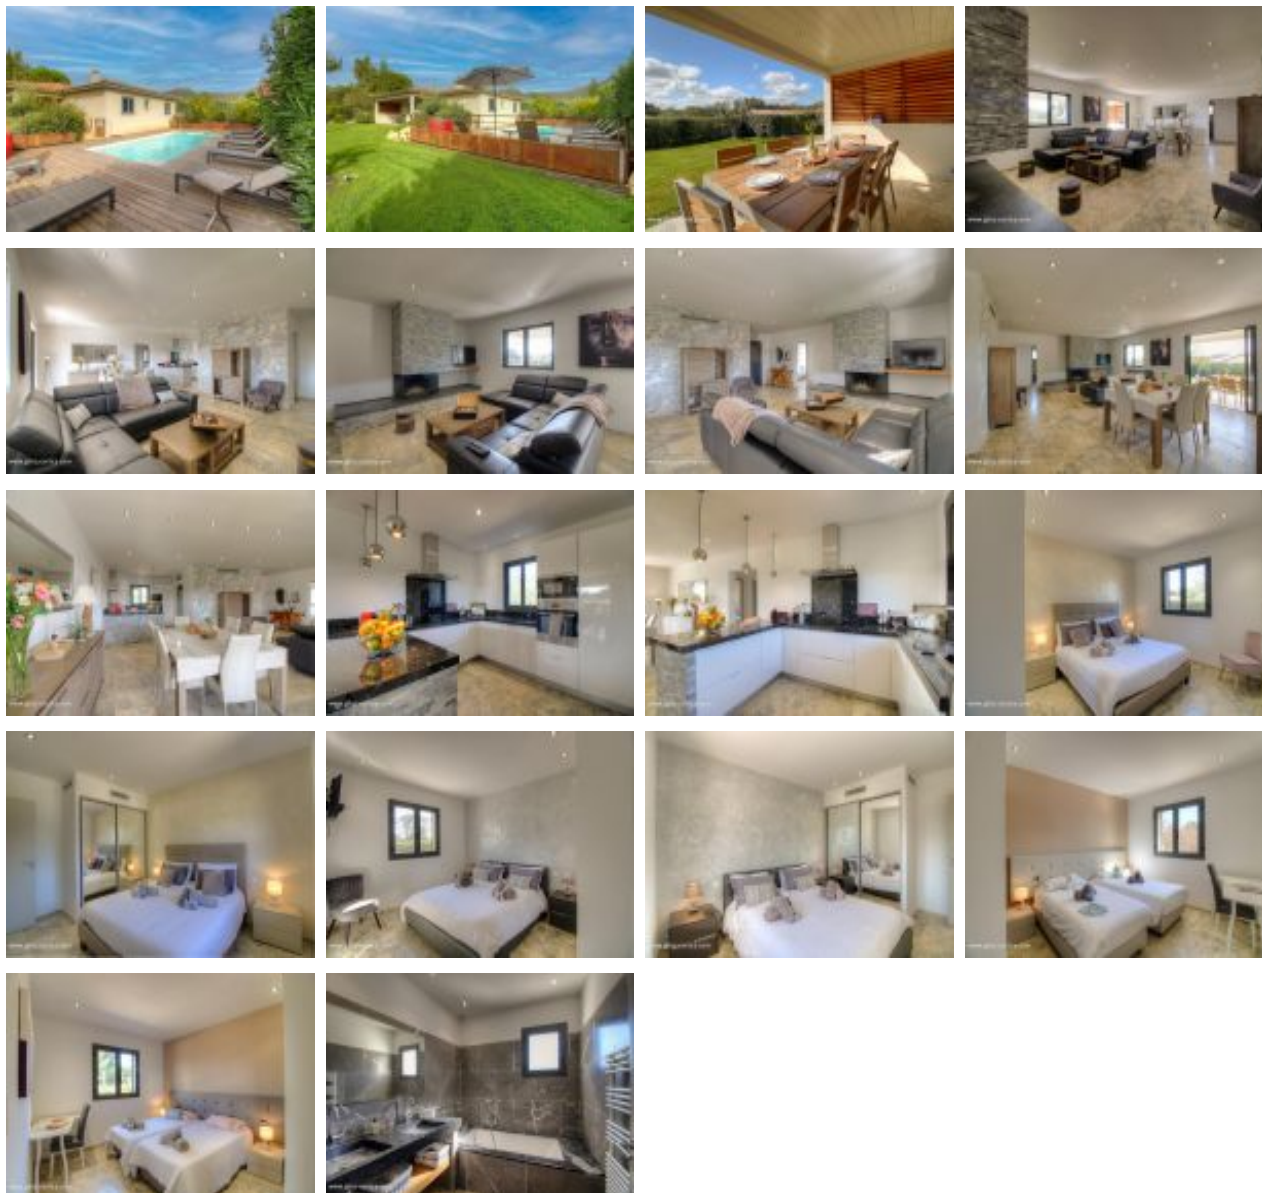

GITES DE FRANCE SERVICES-CORSE

Gîte N° 25332 - Villa Marie Ange

lieu-dit Pireddi - 20144 SAINTE LUCIE DE PORTO VECCHIO
situé à 2.0 km de SAINTE LUCIE DE PORTO VECCHIO et à 16.8 km de PORTO-VECCHIO

Plan donné à titre indicatif - pas d'échelle